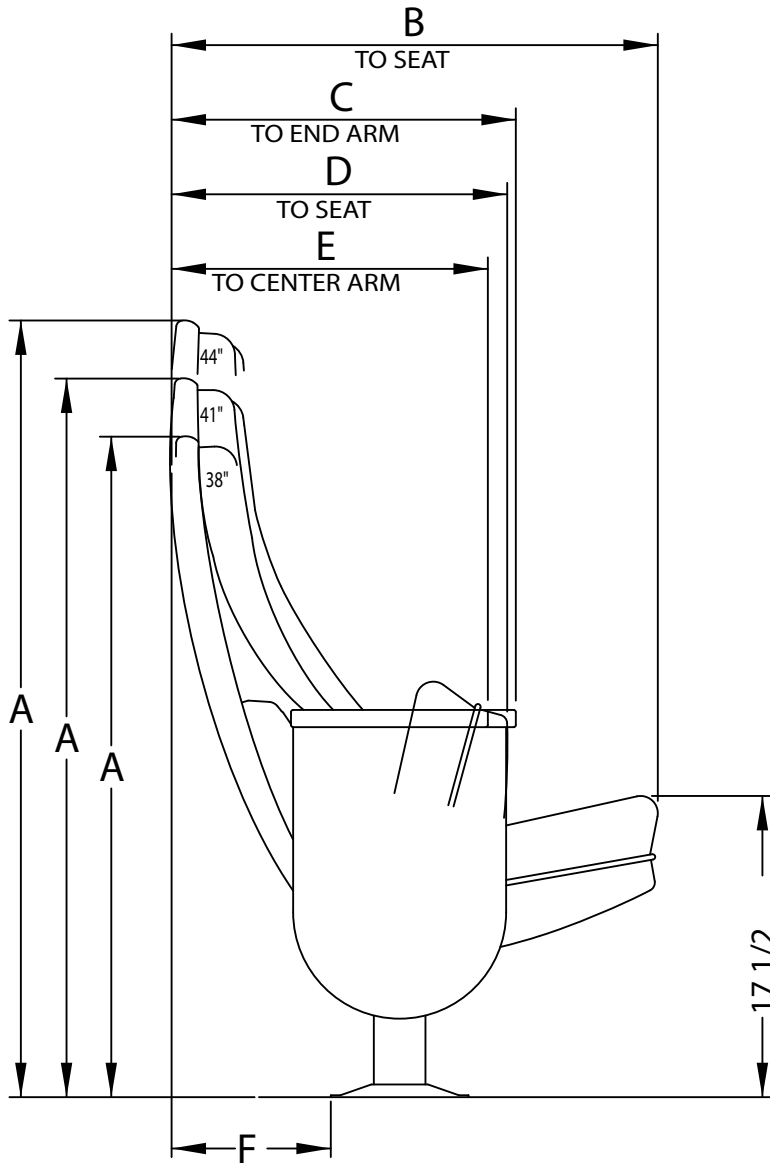

71.12.46 Signature

with 3/4 Fold Seat

	BACK HEIGHT	DIM. A	DIM. B	DIM. C	DIM. D	DIM. E	DIM. F
BACK PITCH 16°	38" BACK	38 3/8	28 1/4	20	19 1/2	18 3/8	9 1/4
	41" BACK	41 3/4					
	44" BACK	45 1/8					

	BACK HEIGHT	DIM. A	DIM. B	DIM. C	DIM. D	DIM. E	DIM. F
BACK PITCH 20°	38" BACK	37 5/8	29 1/2	21 1/4	20 3/4	19 5/8	10 1/2
	41" BACK	41					
	44" BACK	44 3/8					

NEW 9/27/02 DEW (NOT TO SCALE)