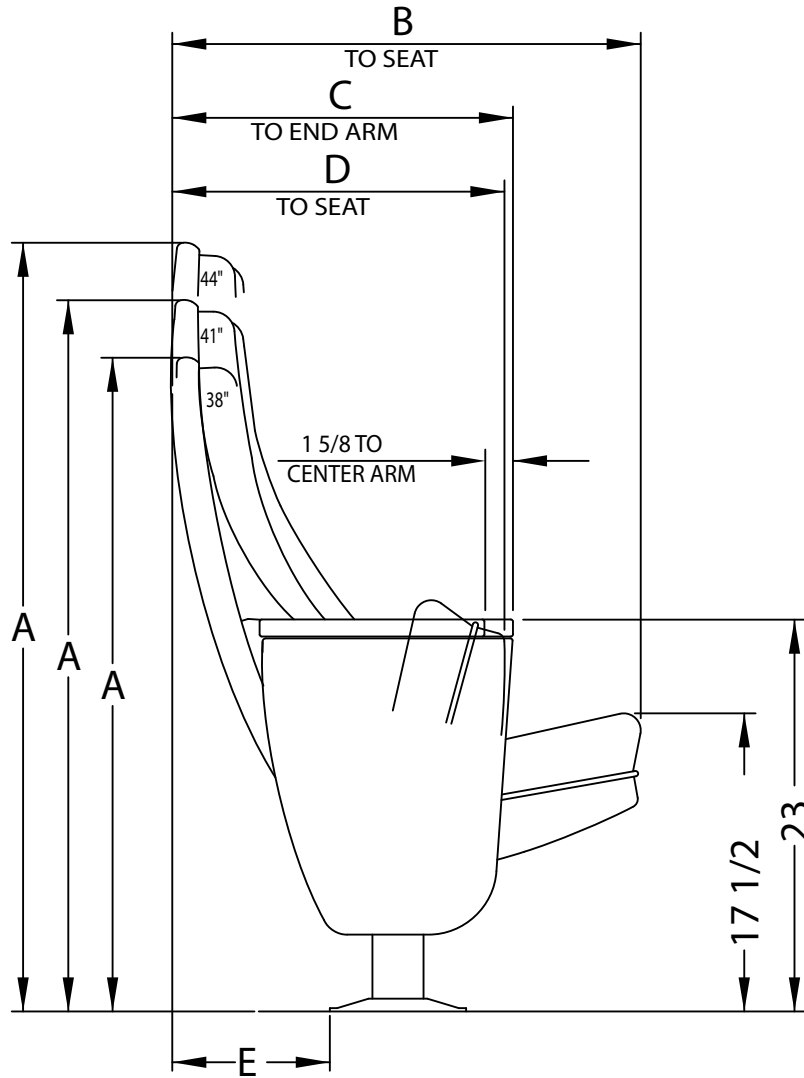

73.12.90 Signature

with 3/4 Fold Seat

	BACK HEIGHT	DIM. A	DIM. B	DIM. C	DIM. D	DIM. E
BACK PITCH 16°	38" BACK	38 3/8	27 1/2	20	19 1/2	9 1/4
	41" BACK	41 3/4				
	44" BACK	45 1/8				

	BACK HEIGHT	DIM. A	DIM. B	DIM. C	DIM. D	DIM. E
BACK PITCH 20°	38" BACK	37 5/8	28 3/4	21 1/4	20 3/4	10 1/2
	41" BACK	41				
	44" BACK	44 3/8				

NEW 6/27/02 DEW (NOT TO SCALE)